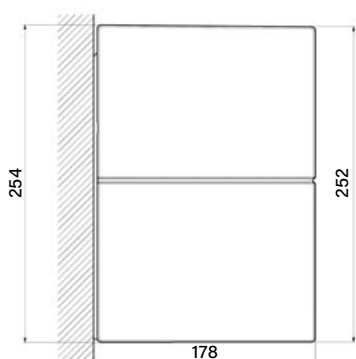

ESTE TOLDO ES IDEAL PARA INSTALAR EN

- Terrazas
- Grandes terrazas
- Fachadas

DIMENSIONES DEL TOLDO

Salida	Línea mínima		
	2 brazos	3 brazos	4 brazos
1,50	2,04	3,04	4,04
2,00	2,54	3,79	5,04
2,50	3,04	4,54	6,04
3,00	3,54	5,29	7,04
3,50	4,04	6,04	8,04
4,00	4,54	6,79	9,04

DIMENSIONES MÁXIMAS DEL TOLDO

	2 brazos	3 brazos	4 brazos
Línea máxima	7,00 m.	10,50 m.	14,00 m.
Salida máxima	4,00 m.	4,00 m.	4,00 m.

DIMENSIONES DEL SOPORTE

GRADOS DE INCLINACIÓN

APORTA LA MEJOR ESTÉTICA
A UNA ARQUITECTURA ACTUAL