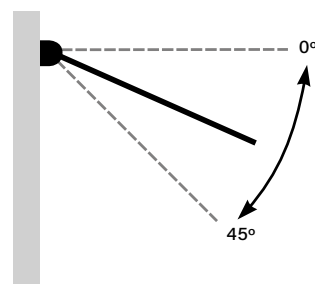

COFRE KBOX

El cofre KBOX es la solución ideal para integrar el toldo en fachadas de líneas rectas gracias a su estructura estilizada. Encaja a la perfección con los estilos minimalistas, ofreciendo a la vez prestaciones técnicas avanzadas como, por ejemplo, el sistema de iluminación integrada en los perfiles del cofre y perfil frontal. Existe la opción de conseguir grandes líneas incorporando más juegos de brazos.

ESTE TOLDO ES IDEAL PARA INSTALAR EN

- Terrazas
- Grandes terrazas
- Fachadas

DIMENSIONES DEL TOLDO

Salida	Línea mínima		
	2 brazos	3 brazos	4 brazos
1,50	2,04	3,04	4,04
2,00	2,54	3,79	5,04
2,50	3,04	4,54	6,04
3,00	3,54	5,29	7,04
3,50	4,04	6,04	8,04
4,00	4,54	6,79	9,04

DIMENSIONES MÁXIMAS DEL TOLDO

	2 brazos	3 brazos	4 brazos
Línea máxima	7,00 m.	10,50 m.	14,00 m.
Salida máxima	4,00 m.	4,00 m.	4,00 m.

DIMENSIONES DEL SOPORTE

GRADOS DE INCLINACIÓN

APORTA LA MEJOR ESTÉTICA
A UNA ARQUITECTURA ACTUAL